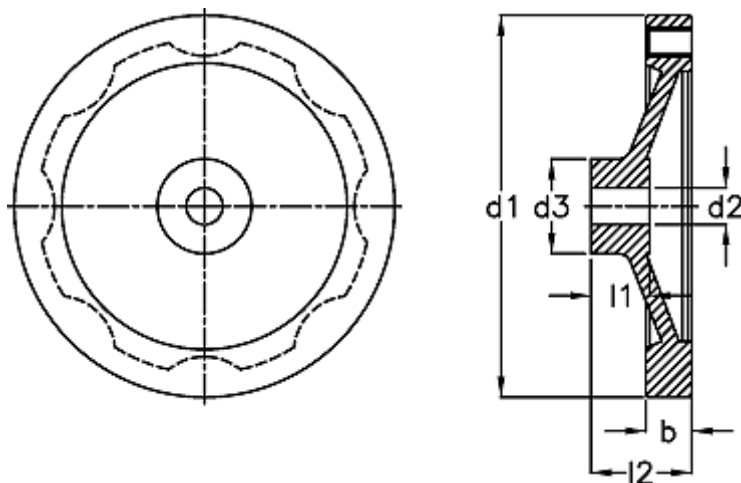

Data Sheet

Article number: 20378341

Description: E+G Handwheel
GN 323-250-K22-A

Measures

b = 23.0

d1 = 250

d2 H7 = 22

d3 = 48

l1 = 28

l2 = 51